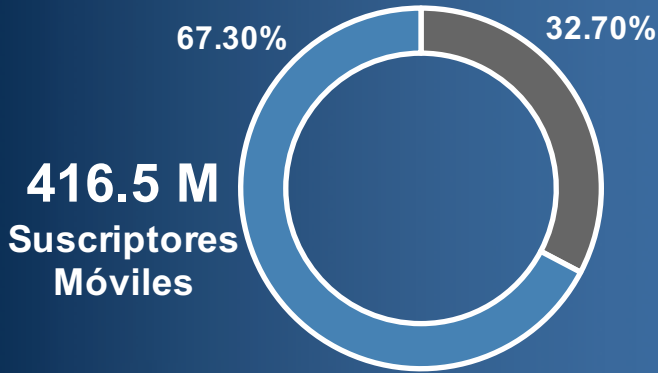

KODIAK

PTT de Banda Ancha América Latina

Mariano Aguirre

Población⁽¹⁾

416.5 M
Suscriptores
Móviles

216 M
Usan Internet
Móvil

2020

80%