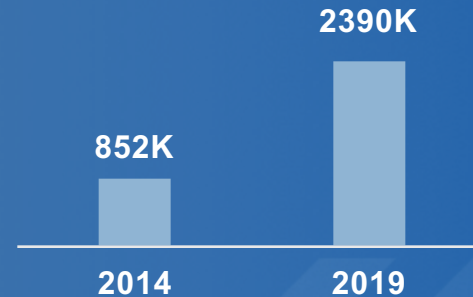

3.3 M

**Usuarios de Radio
Móvil Terrestre⁽⁴⁾**

- **80%+ Sistemas Analógicos**
- **2% Crecimiento Anual**

**Trabajadores
Móviles⁽³⁾**

22.9%
Crecimiento
Anual

- **Comunicación instantánea local y regional**
- **Comunicación en cobertura extendida**

(3) Markets and Markets – FSM Global Forecast 2019

(4) IMS Research Report on Licensed Mobile Radio